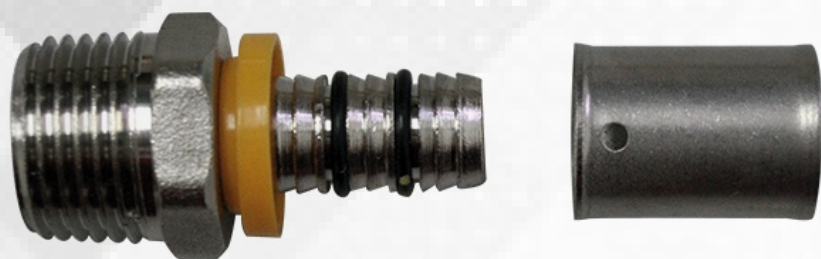

### APLICAÇÃO

As conexões Astra são projetadas para a tubulação multicamada da linha PEX para gás. Sua montagem é rápida e segura, por meio do processo de prensagem (crimpagem).

### Características

- » Conexões em latão niquelado
- » Duplo anel de vedação em borracha nitrílica
- » Capa de prensagem em aço inoxidável
- » Crimpagem perfil U

### Especificações Técnicas

Medida	16 x 1/2" mm
Comprimento	46 mm
Altura	22 mm
Profundidade	22 mm
Peso	100 g

**MOCELIN INDÚSTRIA DE EXTINTORES LTDA**

Rodovia PR 475, Km 33,3 - Barração II - Parque Industrial II