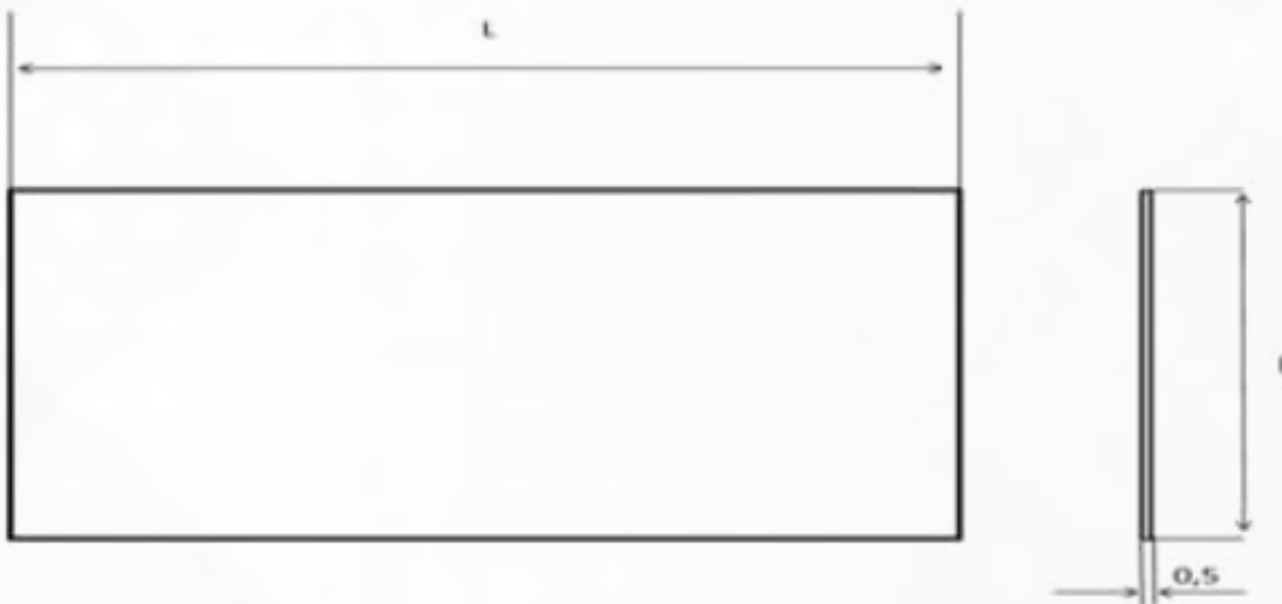

FICHA TÉCNICA

FITA LISA 19 mm x 30 m GALVANIZADA

DESCRIÇÃO

A Fita Lisa é ideal para uso doméstico e industrial, além de ser muito eficiente na hora de obter a máxima segurança na amarração de fios. E você ainda pode utilizá-la na fixação de cabos elétricos, peças de veículos, bicicletas, motor, embalagens e muito mais.