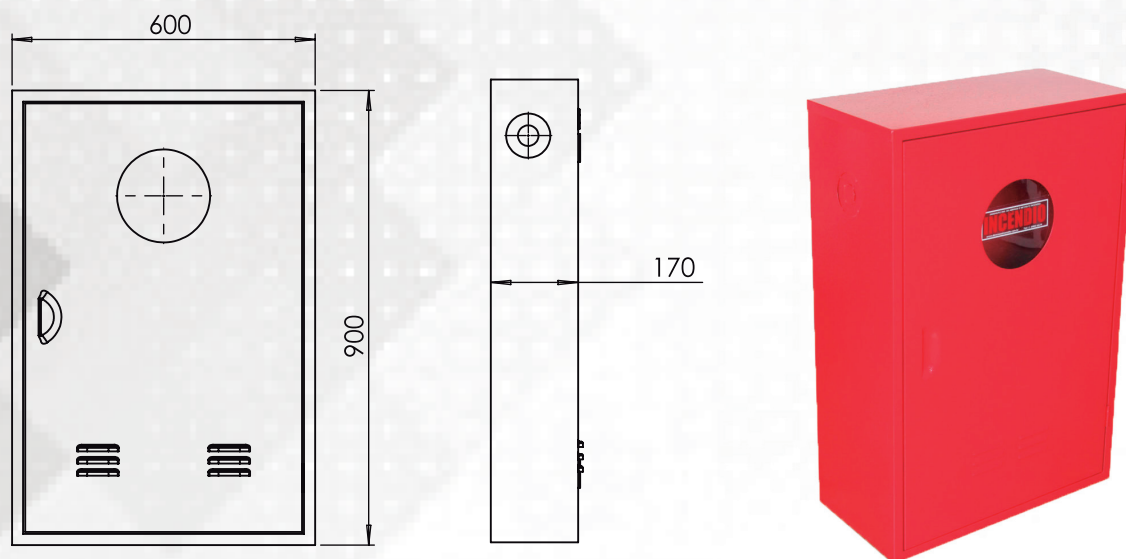

FICHA TÉCNICA

ABRIGO PADRÃO

90 x 60 x 17

Fabricação: Chapa Aço Carbono

Pintura: Tinta em pó eletroestática vermelha

Tipo: Sobrepor

Composto por:

1 Suporte meia lua;

1 Visor em acrílico com adesivo

Veneziana para ventilação;

Fechamento em trinco sob pressão;

Capacidade:

1 Mangueiras nas medidas 15, 20, 25 e 30 metros (1 .1/2" e 2 .1/2");

MOCELIN INDÚSTRIA DE EXTINTORES LTDA