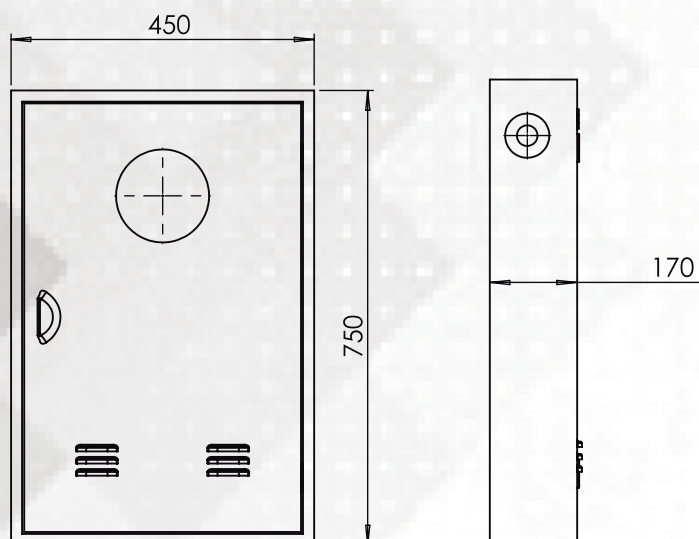

FICHA TÉCNICA

ABRIGO PADRÃO

75 x 45 x 17

Fabricação: Chapa Aço Carbono

Pintura: Tinta em pó eletroestática vermelha

Tipo: Sobrepor

Composto por:

1 Suporte meia lua;

1 Visor em acrílico com adesivo

Veneziana para ventilação;

Fechamento em trinco sob pressão;

Capacidade:

1 Mangueiras nas medidas 15, 20, 25 e 30 metros (1.1/2" e 2.1/2");

MOCELIN INDÚSTRIA DE EXTINTORES LTDA