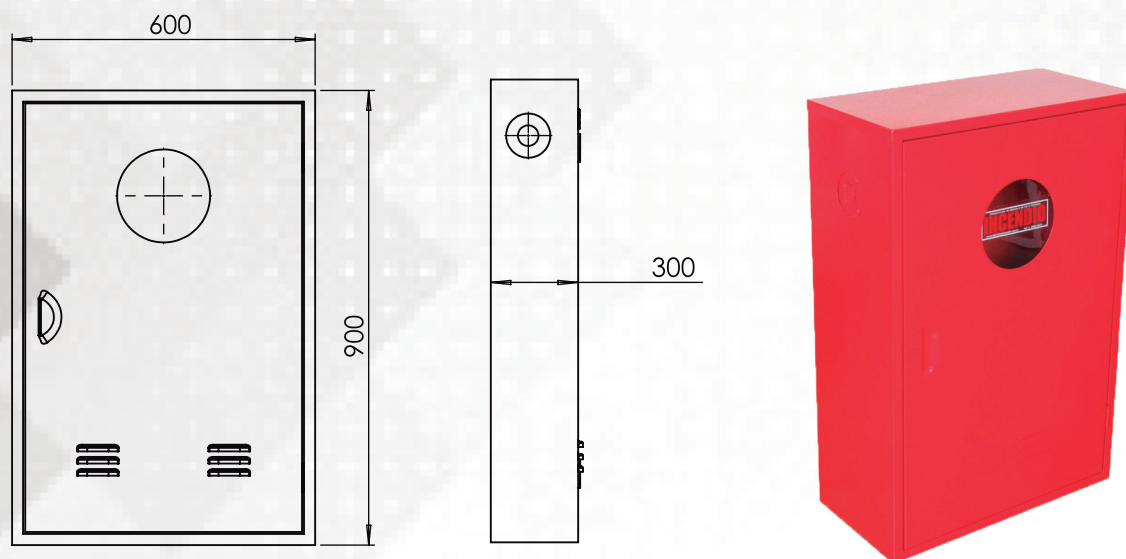

FICHA TÉCNICA

ABRIGO PADRÃO

90 x 60 x 30

Fabricação: Chapa Aço Carbono

Pintura: Tinta em pó eletroestática vermelha

Tipo: Embutir

Composto por:

- 1 Suporte meia lua;
- 1 Visor em acrílico com adesivo Veneziana para ventilação;
- Fechamento em trinco sob pressão;

Capacidade:

- 1 Mangueiras nas medidas 15, 20, 25 e 30 metros (1 .1/2" e 2 .1/2");

MOCELIN INDÚSTRIA DE EXTINTORES LTDA

Rodovia PR 475, Km 33,3 - Barracão II - Parque Industrial II

São Jorge D'Oeste - PR 85575-000