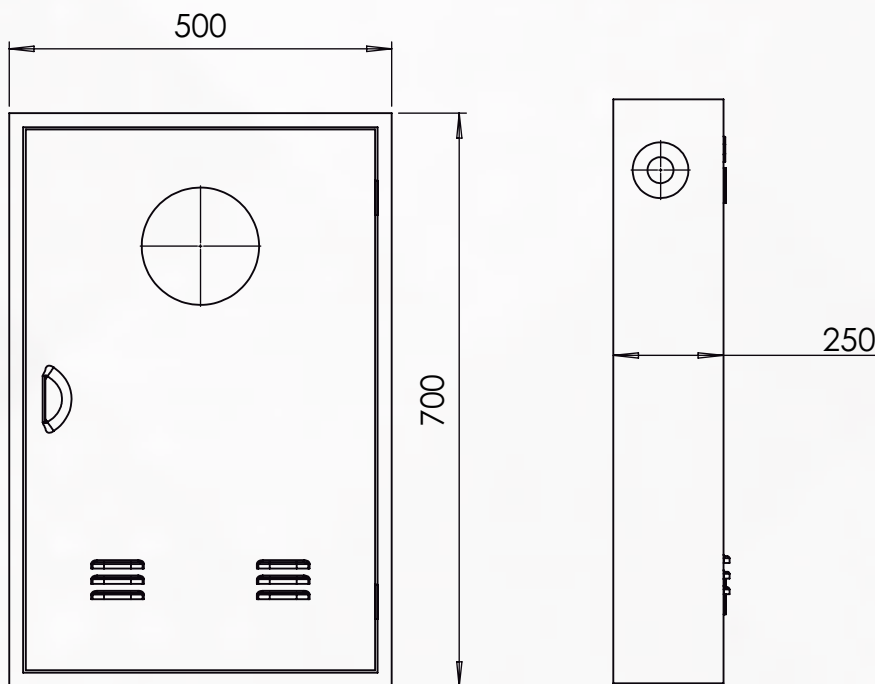

FICHA TÉCNICA

MOCELIN

ABRIGO 70 x 50 x 25 PADRÃO SOBREPOR

Fabricação: Chapa Aço Carbono

Pintura: Tinta em pó eletroestática vermelha

Tipo: Sobrepor

Composto por:

1 Suporte meia lua;

1 Visor em acrílico com adesivo

Veneziana para ventilação;

Fechamento em trinco sob pressão;

Capacidade:

1 Mangueira nas medidas 15, 20,25 e 30 metros (1.1/2" e 2.1/2").

MOCELIN INDÚSTRIA DE EXTINTORES LTDA
11.670.605/0001-06