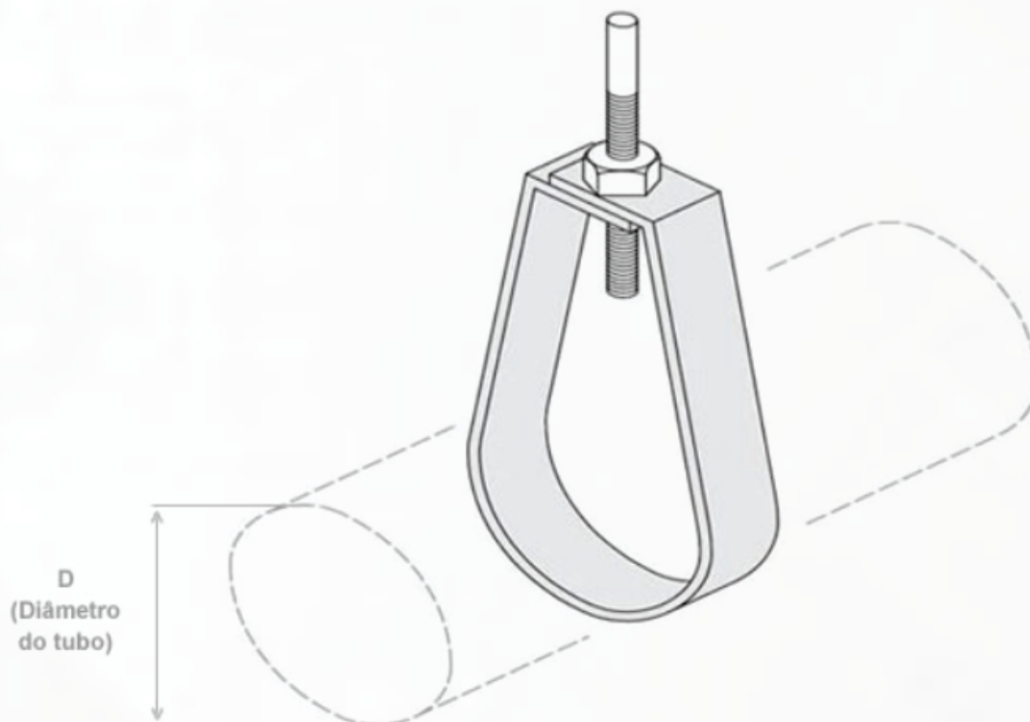

FICHA TÉCNICA

ABRAÇADEIRA TIPO GOTA GALVANIZADA

DESCRIÇÃO

A Abraçadeira Tipo Gota ou Econômica em metal e com diversos tamanhos. Ideal para amarração de fios e cabos.

CÓDIGO DO PRODUTO	DIÂMETRO NOMINAL
0649	1/2"
0650	3/4"
0651	1"
0652	1.1/2"

CÓDIGO DO PRODUTO	DIÂMETRO NOMINAL
0653	2"
0654	2.1/2"
0655	3"

MOCELIN INDÚSTRIA DE EXTINTORES LTDA
11.670.605/0001-06

Rodovia PR 475, Km 33,3 - Barracão II - Parque Industrial II
São Jorge D'Oeste - PR