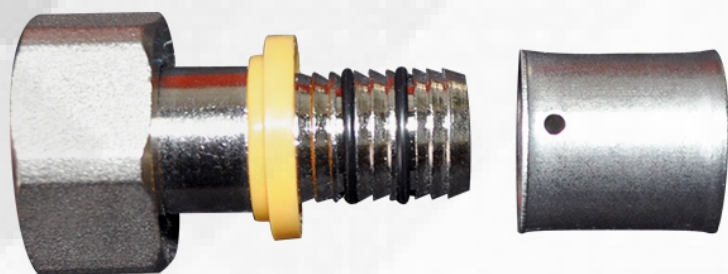

FICHA TÉCNICA

CONEXÃO FIXA FÊMEA PARA GÁS MULTICAMADA

APLICAÇÃO

As conexões Astra são projetadas para a tubulação multicamada da linha PEX para gás. Sua montagem é rápida e segura, por meio do processo de prensagem (crimpagem).

Características

- » Conexões em latão niquelado
- » Duplo anel de vedação em borracha nitrílica
- » Capa de prensagem em aço inoxidável
- » Crimpagem perfil U

Uso

- » Conexões para transporte de GLP e GN

Especificações Técnicas

Medida	16 x 1/2" mm
Comprimento	43 mm
Altura	25 mm
Profundidade	25 mm
Peso	100 g

MOCELIN INDÚSTRIA DE EXTINTORES LTDA

Rodovia PR 475, Km 33,3 - Barração II - Parque Industrial II

São Jorge D'Oeste - PR 85575-000