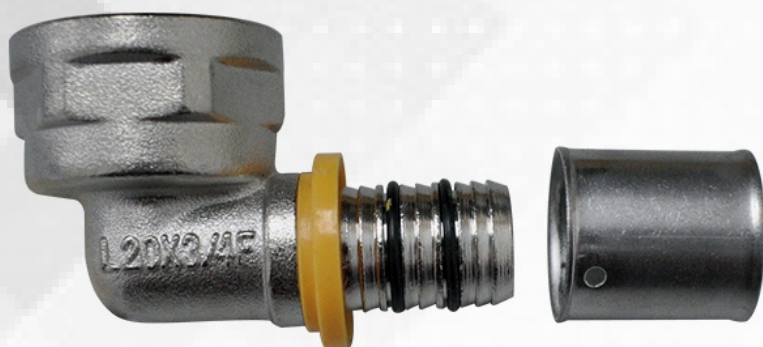

FICHA TÉCNICA

COTOVELO COM ROSCA FÊMEA PARA GÁS MULTICAMADA

APLICAÇÃO

As conexões Astra são projetadas para a tubulação multicamada da linha PEX para gás. Sua montagem é rápida e segura, por meio do processo de prensagem (crimpagem).

Características

- » Conexões em latão niquelado
- » Duplo anel de vedação em borracha nitrílica
- » Capa de prensagem em aço inoxidável
- » Crimpagem perfil U

Uso

- » Conexões para transporte de GLP e GN

Especificações Técnicas

Medida	16 x 1/2" mm
Comprimento	56 mm
Altura	33 mm
Profundidade	28 mm
Peso	60 g

MOCELIN INDÚSTRIA DE EXTINTORES LTDA

Rodovia PR 475, Km 33,3 - Barração II - Parque Industrial II

São Jorge D'Oeste - PR 85575-000