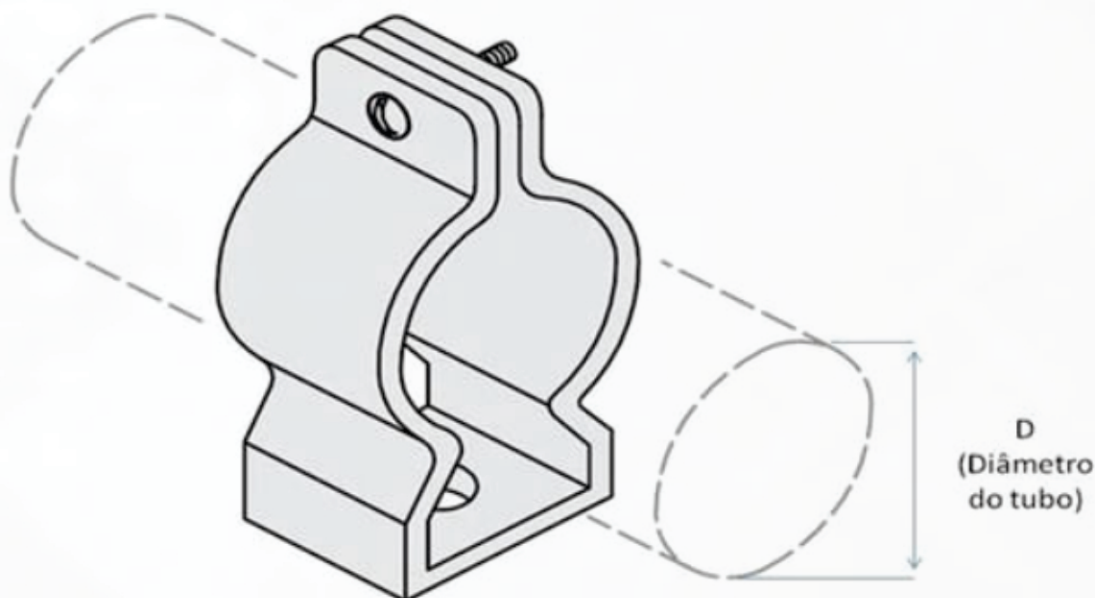

FICHA TÉCNICA

ABRAÇADEIRA TIPO D COM PARAFUSO GALVANIZADA

MOCELIN

DESCRIÇÃO

A Abraçadeira Tipo D com Parafuso é indicada tanto para fixações elétricas, quanto para hidráulicas, além de oferecer muito mais resistência em suas aplicações.

CÓDIGO DO PRODUTO	DIÂMETRO NOMINAL
1249	2.1/2"

MOCELIN INDÚSTRIA DE EXTINTORES LTDA
11.670.605/0001-06

Rodovia PR 475, Km 33,3 - Barracão II - Parque Industrial II
São Jorge D'Oeste - PR
CEP: 85575-000
www.mocelin.ind.br | (46) 3534-8000